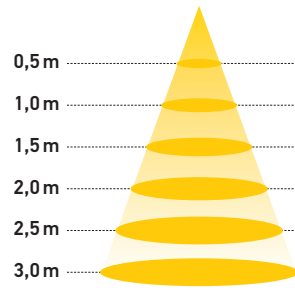

## Product card: G100i IP44

<b>450 lm</b> LIGHT OUTPUT	<b>7,5W</b> POWER CONSUMPTION	<b>143-155MM</b> CUT OUT	<b>IP 44</b> PROTECTION CLASS	<b>85</b> CRI
-------------------------------	----------------------------------	-----------------------------	----------------------------------	------------------

Luminous Intensity Distance / Lux 3000 K	
85°	
0,5m	1m / 1900
1,0m	2,1m / 475
1,5m	3,1m / 210
2,0m	4,2m / 120
2,5m	5,2m / 75
3,0m	6,3m / 50