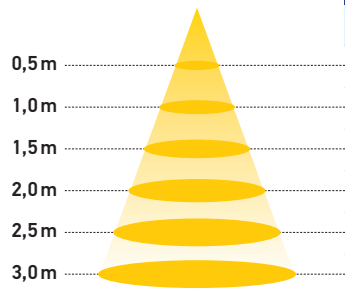

# Product card: G102

<b>750 lm</b> LIGHT OUTPUT	<b>12,5W</b> POWER CONSUMPTION	<b>143-155MM</b> CUT OUT	<b>IP 23</b> PROTECTION CLASS	<b>85</b> CRI
-------------------------------	-----------------------------------	-----------------------------	----------------------------------	------------------

Luminous Intensity Distance / Lux 3000 K	
85°	
0,5m	1m / 3200
1,0m	2,1m / 800
1,5m	3,1m / 350
2,0m	4,2m / 200
2,5m	5,2m / 125
3,0m	6,3m / 85