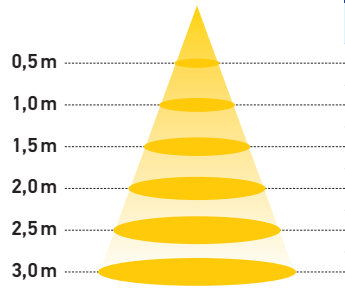

## Product card: G104 IP44

<b>1000 lm</b> LIGHT OUTPUT	<b>18W</b> POWER CONSUMPTION	<b>143-155MM</b> CUT OUT	<b>IP 44</b> PROTECTION CLASS	<b>85</b> CRI
--------------------------------	---------------------------------	-----------------------------	----------------------------------	------------------

Luminous Intensity Distance / Lux 3000 K	
85°	
0,5 m	1m / 4100
1,0 m	2,1m / 1050
1,5 m	3,1m / 450
2,0 m	4,2m / 260
2,5 m	5,2m / 160
3,0 m	6,3m / 110