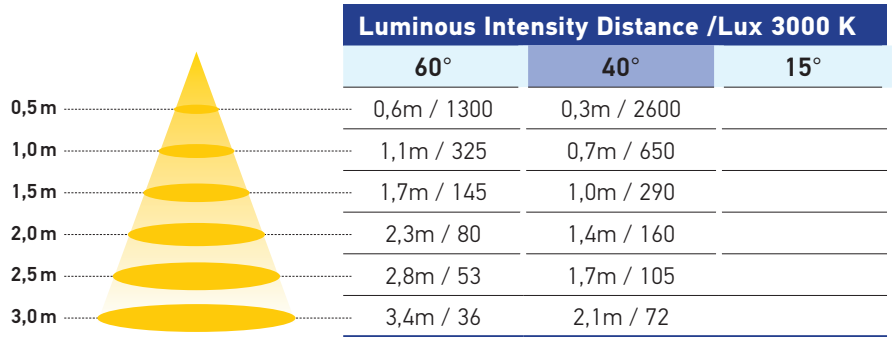

# Product card: S100i IP55

<b>350 lm</b> LIGHT OUTPUT	<b>6W</b> POWER CONSUMPTION	<b>102mm</b> CUTOUT	<b>IP55</b> PROTECTION CLASS	<b>90</b> CRI
-------------------------------	--------------------------------	------------------------	---------------------------------	------------------