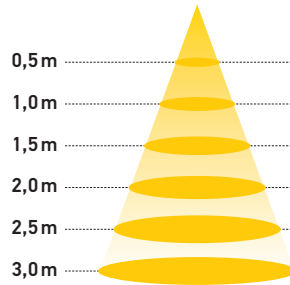

Product card: S100i

350 lm LIGHT OUTPUT	6W POWER CONSUMPTION	102mm CUTOUT	IP 23 PROTECTION CLASS	90 CRI
-------------------------------	--------------------------------	------------------------	----------------------------------	------------------

	Luminous Intensity Distance /Lux 3000 K		
	60°	40°	15°
0,5m	0,6m / 1300	0,3m / 2600	
1,0m	1,1m / 325	0,7m / 650	
1,5m	1,7m / 145	1,0m / 290	
2,0m	2,3m / 80	1,4m / 160	
2,5m	2,8m / 53	1,7m / 105	
3,0m	3,4m / 36	2,1m / 72	