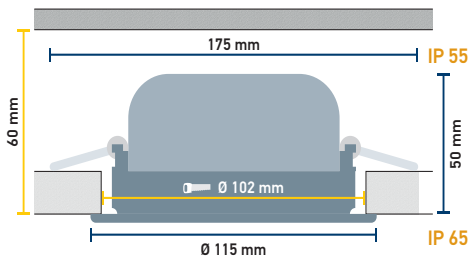

Product card: S102i IP55

700 lm LIGHT OUTPUT	11W POWER CONSUMPTION	102mm CUTOUT	IP55 PROTECTION CLASS	90 CRI
-------------------------------	---------------------------------	------------------------	---------------------------------	------------------

	Luminous Intensity Distance /Lux 3000 K		
	60°	40°	15°
0,5m	0,6m / 2600	0,3m / 5200	
1,0m	1,1m / 650	0,7m / 1300	
1,5m	1,7m / 290	1,0m / 580	
2,0m	2,3m / 160	1,4m / 325	
2,5m	2,8m / 105	1,7m / 210	
3,0m	3,4m / 72	2,1m / 145	