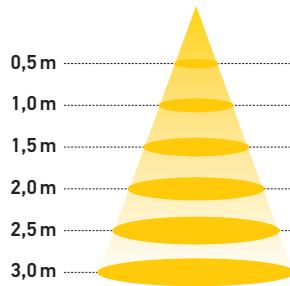

## Product card: S102i

**700 lm**  
LIGHT OUTPUT

**11W**  
POWER CONSUMPTION

**102mm**  
CUTOUT

**IP 23**  
PROTECTION CLASS

**90**  
CRI

### Luminous Intensity Distance /Lux 3000 K

	60°	40°	15°
0,5m	0,6m / 2600	0,3m / 5200	
1,0m	1,1m / 650	0,7m / 1300	
1,5m	1,7m / 290	1,0m / 580	
2,0m	2,3m / 160	1,4m / 325	
2,5m	2,8m / 105	1,7m / 210	
3,0m	3,4m / 72	2,1m / 145	