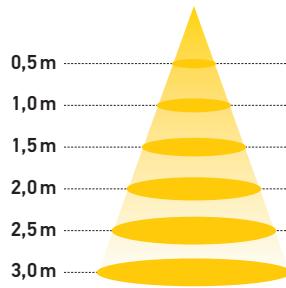

Product card: S80 Tilt&Twist

500 lm LIGHT OUTPUT	6W POWER CONSUMPTION	82 mm CUTOUT	IP 23 PROTECTION CLASS	90 CRI
-------------------------------	--------------------------------	------------------------	----------------------------------	------------------

Luminous Intensity Distance / Lux 3000 K			
	60°	40°	20°
0,5 m	0,6m / 1918	0,3m / 3889	0,2m / 13875
1,0 m	1,1m / 479	0,7m / 972	0,4m / 3469
1,5 m	1,7m / 213	1,0m / 432	0,6m / 1542
2,0 m	2,3m / 120	1,4m / 243	0,8m / 867
2,5 m	2,8m / 77	1,7m / 156	1,0m / 555
3,0 m	3,4m / 53	2,1m / 108	1,2m / 385