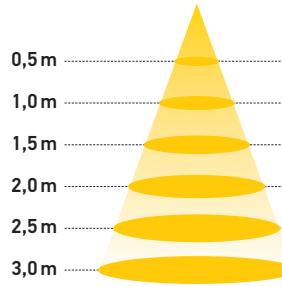

Product card: S80 B0

500 lm LIGHT OUTPUT	6W POWER CONSUMPTION	84 mm CUTOUT	IP 23 PROTECTION CLASS	90 CRI
-------------------------------	--------------------------------	------------------------	----------------------------------	------------------

	Luminous Intensity Distance / Lux 3000 K		
	60°	40°	20°
0,5 m	0,6m / 1918	0,3m / 3889	0,2m / 13875
1,0 m	1,1m / 479	0,7m / 972	0,4m / 3469
1,5 m	1,7m / 213	1,0m / 432	0,6m / 1542
2,0 m	2,3m / 120	1,4m / 243	0,8m / 867
2,5 m	2,8m / 77	1,7m / 156	1,0m / 555
3,0 m	3,4m / 53	2,1m / 108	1,2m / 385