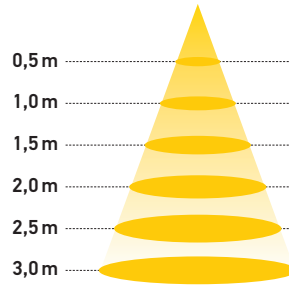

Product card: S80 Fixed

500 lm LIGHT OUTPUT	6W POWER CONSUMPTION	82 mm CUTOUT	IP 23 PROTECTION CLASS	90 CRI
-------------------------------	--------------------------------	------------------------	----------------------------------	------------------

	Luminous Intensity Distance / Lux 3000 K		
	60°	40°	20°
0,5m	0,6m / 1918	0,3m / 3889	0,2m / 13875
1,0m	1,1m / 479	0,7m / 972	0,4m / 3469
1,5m	1,7m / 213	1,0m / 432	0,6m / 1542
2,0m	2,3m / 120	1,4m / 243	0,8m / 867
2,5m	2,8m / 77	1,7m / 156	1,0m / 555
3,0m	3,4m / 53	2,1m / 108	1,2m / 385