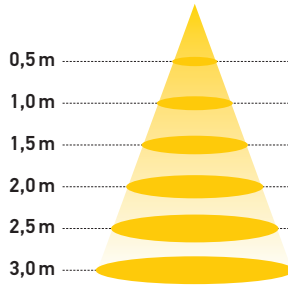

Product card: S82 Tilt&Twist

800 lm
LIGHT OUTPUT

11W
POWER CONSUMPTION

82 mm
CUTOUT

IP 23
PROTECTION CLASS

90
CRI

Luminous Intensity Distance / Lux 3000 K

	60°	40°	20°
0,5 m	0,6m / 3016	0,3m / 6116	0,2m / 21822
1,0 m	1,1m / 754	0,7m / 1529	0,4m / 5456
1,5 m	1,7m / 335	1,0m / 680	0,6m / 2425
2,0 m	2,3m / 189	1,4m / 382	0,8m / 1364
2,5 m	2,8m / 121	1,7m / 245	1,0m / 873
3,0 m	3,4m / 84	2,1m / 170	1,2m / 606