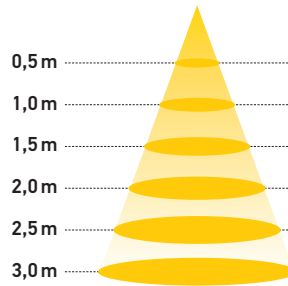

Product card: S82 Pinhole

700 lm LIGHT OUTPUT	11W POWER CONSUMPTION	86 mm CUTOUT	IP 23 PROTECTION CLASS	90 CRI
-------------------------------	---------------------------------	------------------------	----------------------------------	------------------

	Luminous Intensity Distance / Lux 3000 K	
	40°	20°
0,5m	0,3m / 3606	0,2m / 18374
1,0m	0,7m / 902	0,4m / 4594
1,5m	1,0m / 400	0,6m / 2041
2,0m	1,4m / 225	0,8m / 1148
2,5m	1,7m / 134	1,0m / 630
3,0m	2,1m / 100	1,2m / 510